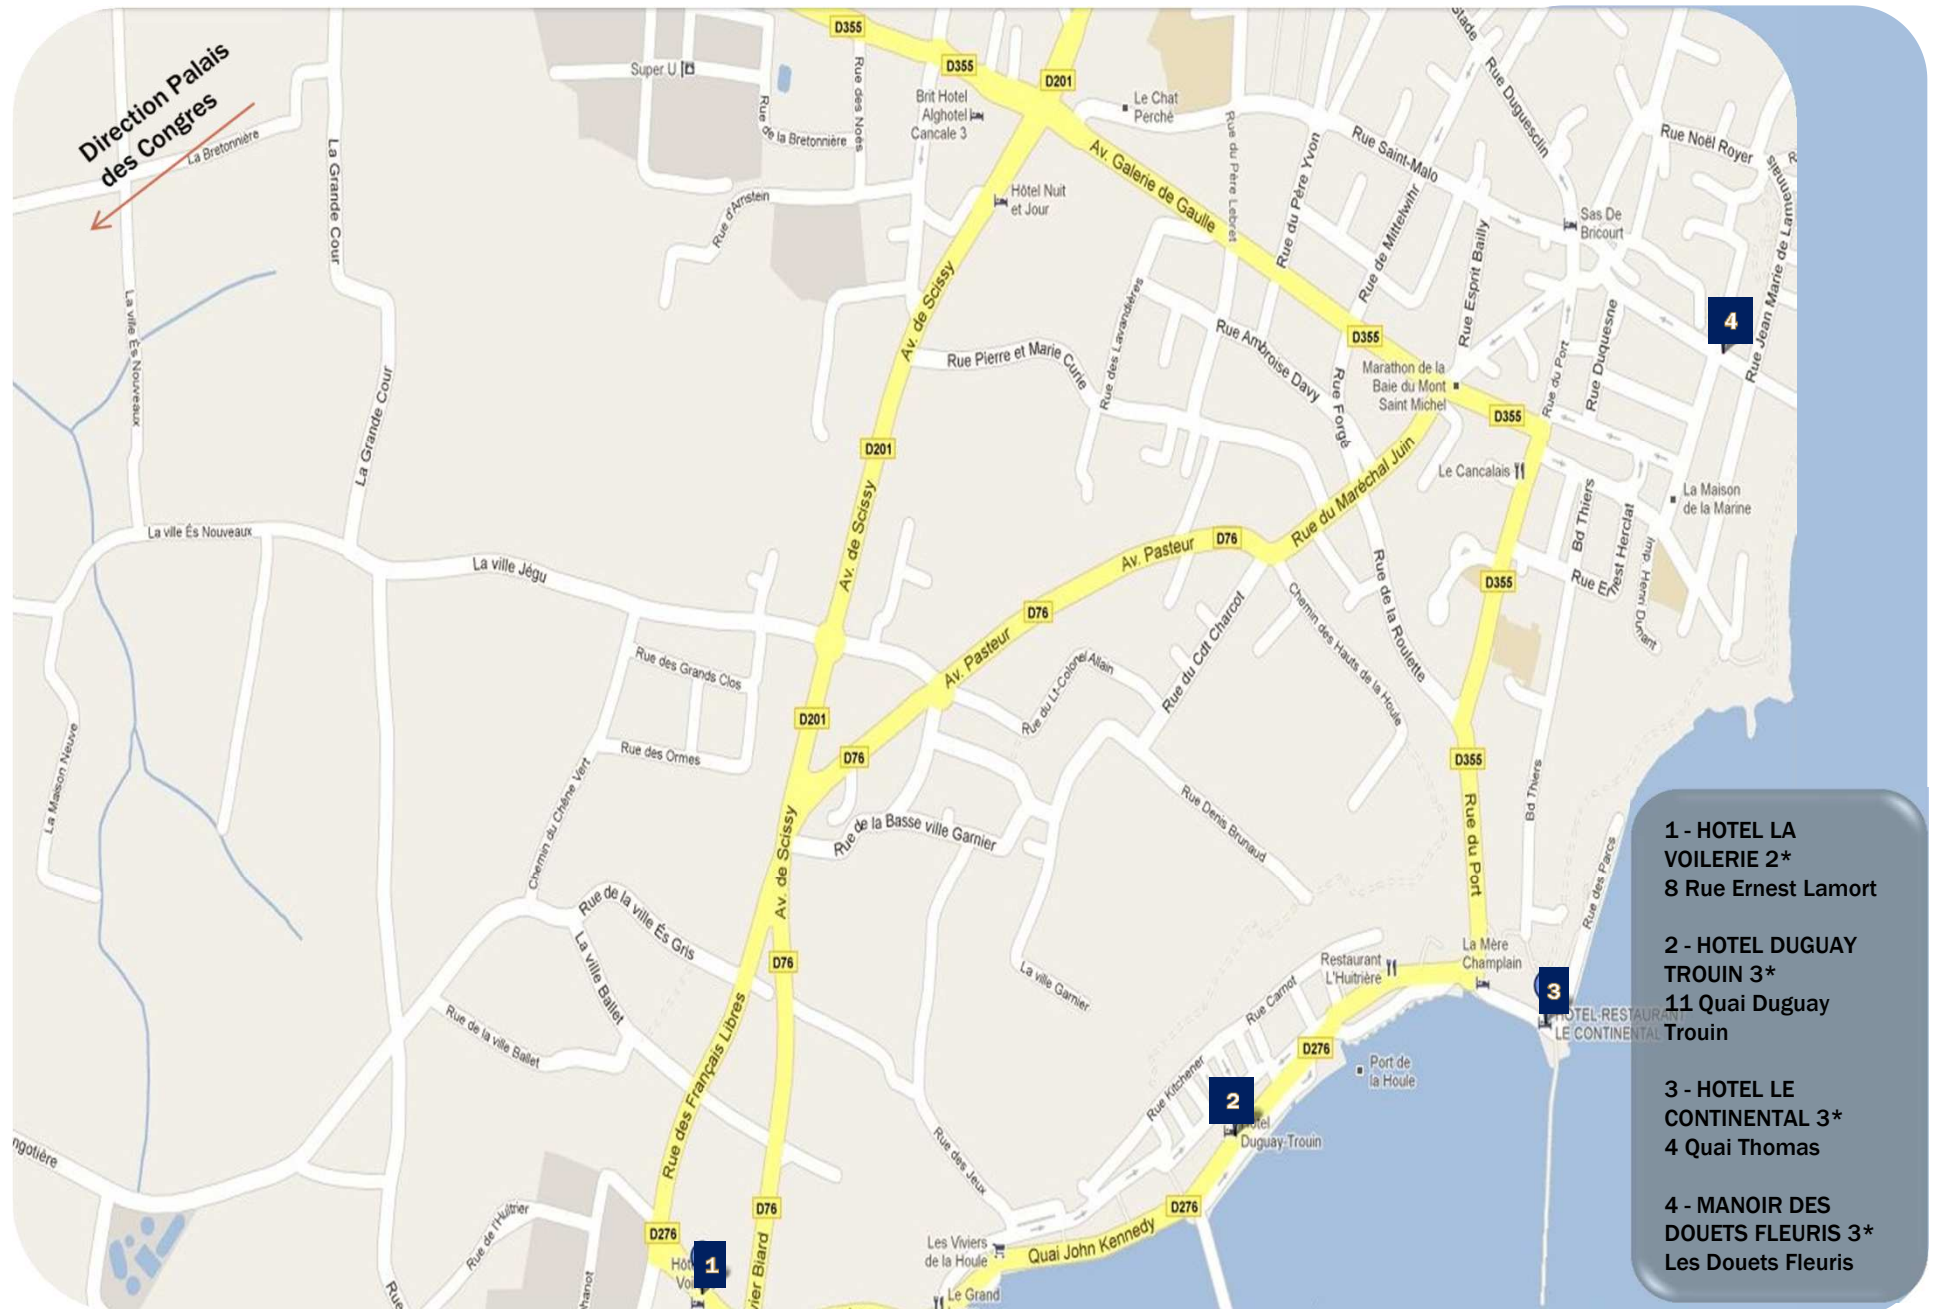

Schéma de localisation des hôtels CANCALE

Liste des Hôtels
CANCALE

Enseigne	Coordonnées	Etoiles	Nbre de chambres	Prix TTC Single	Prix TTC Double	Petit déj	Prix TTC Forfait B&B	Dist. du palais à pied	Dist. du palais en voiture	Spécificités Prestations annexes
HOTEL LA VOILERIE	8 Rue Ernest Lamort Tél 02.99.89.88.00 mail contact@hotel-lavoilerie.com Site www.hotel-lavoilerie.com	2* AN	12	45 €	50 €	7 €	-	-	15 mn	Près du port de la Houle
HOTEL DUGUAY TROUIN	11 Quai Duguay Trouin Tél 02.23.15.12.07 mail leduguaytrouin1@aol.com Site www.hotelduguaytrouin.com	2* AN 3* NN en cours	7	-	de 85 € à 105 €	8 €	-	-	15 km	-
HOTEL LE CONTINENTAL	4 Quai Thomas Tél 02.99.89.60.16 mail hotel-conti@wanadoo.fr Site www.hotel-cancale.com	3* AN	16	98 € à 145 €	155 € à 165 €	-	-	-	15 km	Restaurant
MANOIR DES DOUETS FLEURIS	Les Douets Fleuris Tél 02.23.15.13.81 mail contact@manoirdesdouetsfleuris.com Site www.manoirdesdouetsfleuris.com	3* AN	10	-	de 79 € à 120 €	-	-	-	15 km	Restaurant